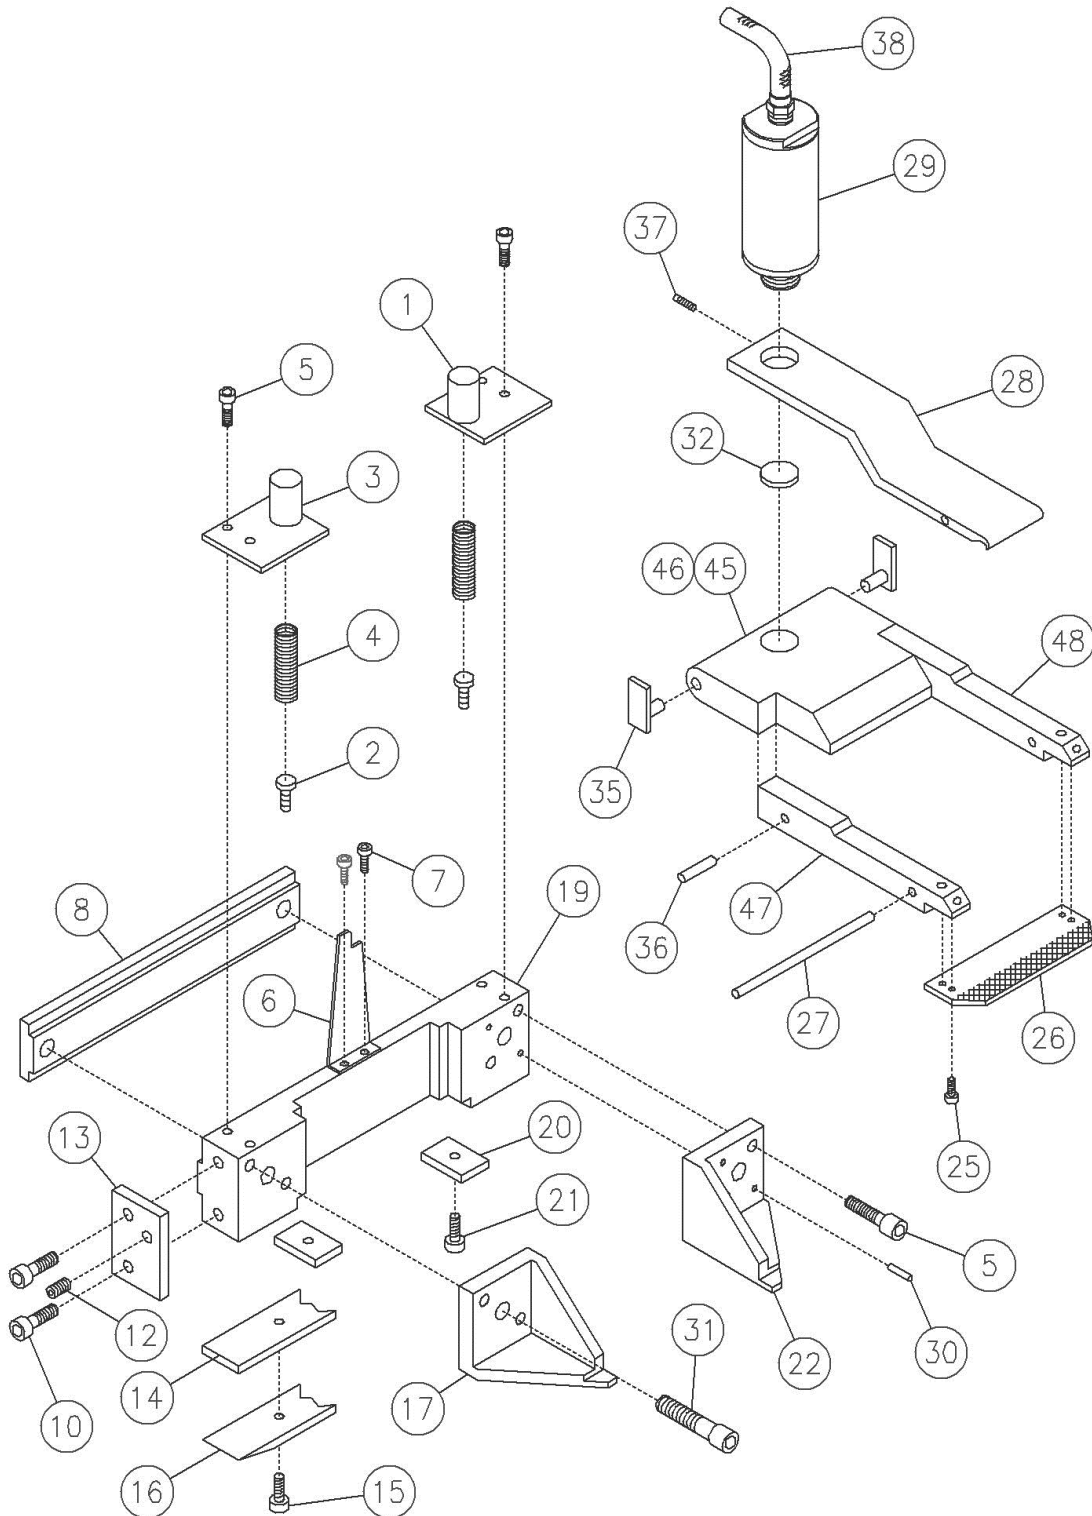

MH2AC0 – COMPONENT PARTS  
(S-25 OS S/N 416 Or Before) A-15 OS

8553 N. Beach Street #353, Fort Worth, TX 76244-4919  
PHONE 817-354-4200 FAX 817-354-0723

Email [Sales@harrisonindustrial.com](mailto:Sales@harrisonindustrial.com) Home Page [www.harrisonindustrial.com](http://www.harrisonindustrial.com)